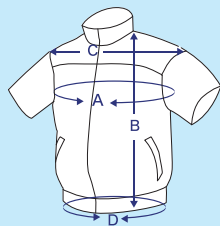

CSHSシリーズ **NEW**

SPORTS/イエロー

SPORTS/グレー

SPORTS/ブルー

クールウェアシリーズ

サイズの見方

●サイズについて  
サイズは同一商品を数点採寸した平均値です。商品によって誤差が生じる場合がございます。また、測定方法によっても誤差が生じますのであらかじめご了承ください。

サイズ	A 胸囲	B 着丈	C 肩幅	D 裾廻
M	120	66	49	88
L	124	68	51	92
LL	128	70	53	96