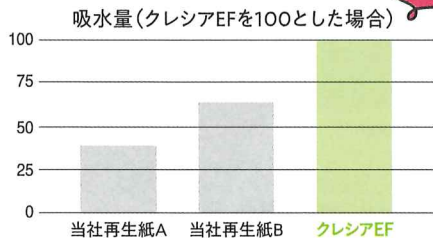

クレシアEFのここがうれしい!

看護師

1日に何度も手を
洗うので、
手荒れしにくい
やわらかさが
うれしい

食品工場
職員

小判でも2枚で
手の水気が
十分拭き取れて
今までよりコストが
抑えられた

介護職員

ティッシュと同じ
素材で
お顔に触れても
安心

クレシアEFハンドタオルの特長

01 吸水力

手に残った水分をしっかりと拭き取れること

約2倍!

※自社測定値であり、保証値ではございません

02 吸水速度

“手を拭く時間”をとられないこと

吸水スピード比較実験を動画でチェック!

03 肌触り