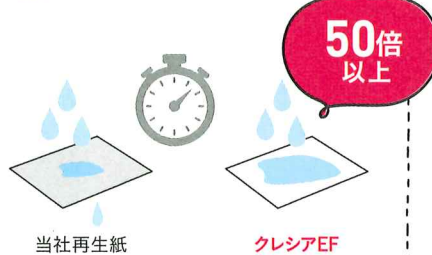

2枚重ねでやわらかの
手にやさしく、
高い吸水力

食品工場でも
使えます!

クレシアEFハンドタオル ソフトタイプシリーズ

クレシアEFハンドタオルは **品質** と **コスト** を両立したペーパーハンドタオルです。

おすすめ
ポイント

01 1回の手洗いに使用する枚数

小判タイプでもしっかり吸水、
使用枚数が少なくて済むので **経済的!**

※当社調べ…小判:220×170mm、
中判:220×230mmとした場合

おすすめ
ポイント

02 吸水スピード

素早い吸水速度でごしごし手を拭く
必要がなく、**手にやさしい!**

※当社調べ

おすすめ
ポイント

03 リサイクル素材配合

Recycling

紙パックリサイクルパルプ配合で
環境にもやさしい!

クレシアEFのここがうれしい!

看護師

1日に何度も手を
洗うので、
手荒れしにくい
やわらかさが
うれしい

食品工場
職員

小判でも2枚で
手の水気が
十分拭き取れて
今までよりコストが
抑えられた

介護職員

ティッシュと同じ
素材で
お顔に触れても
安心

クレシアEFハンドタオルの特長