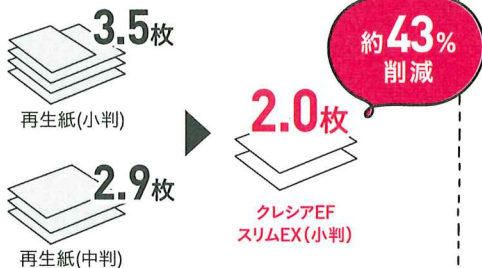

2枚重ねでやわらかの
手にやさしく、
高い吸水力

食品工場でも
使えます!

クレシアEFハンドタオル ソフトタイプシリーズ

クレシアEFハンドタオルは **品質** と **コスト** を両立したペーパーハンドタオルです。

おすすめ
ポイント

01 1回の手洗いに使用する枚数

小判タイプでもしっかり吸水、
使用枚数が少なくて済むので **経済的!**

※当社調べ…小判:220×170mm、
中判:220×230mmとした場合

おすすめ
ポイント

02 吸水スピード

素早い吸水速度でごしごし手を拭く
必要がなく、**手にやさしい!**

※当社調べ

おすすめ
ポイント

03 リサイクル素材配合

Recycling

紙パックリサイクルパルプ配合で
環境にもやさしい!