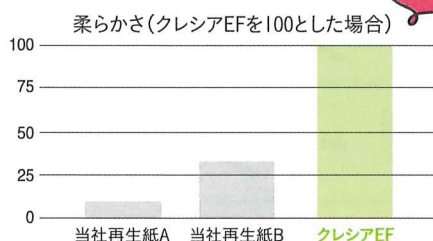

01 吸水力

手に残った水分をしっかりと拭き取れること

約2倍!

※自社測定値であり、保証値ではございません

02 吸水速度

“手を拭く時間”をとられないこと

吸水スピード比較実験を動画でチェック!

03 肌触り

毎日何度も洗う手にやさしいこと

約4倍!

※自社測定値であり、保証値ではございません

クレシアEFハンドタオルは、当社再生紙品と比べて約4倍やわらかく、約2倍なめらかなペーパーハンドタオルです。やわらかさをお見せするため、ペーパーハンドタオルをそれぞれ筒状にして1円玉をのせてみました。

04 破れにくさ

濡れた手でもキレイに取り出せること

取り出すときに破れてしまい、ストレスやパイプ詰まりの原因に!

クレシアEFハンドタオルは2枚重ねで強度があるため、キレイに取り出せる!